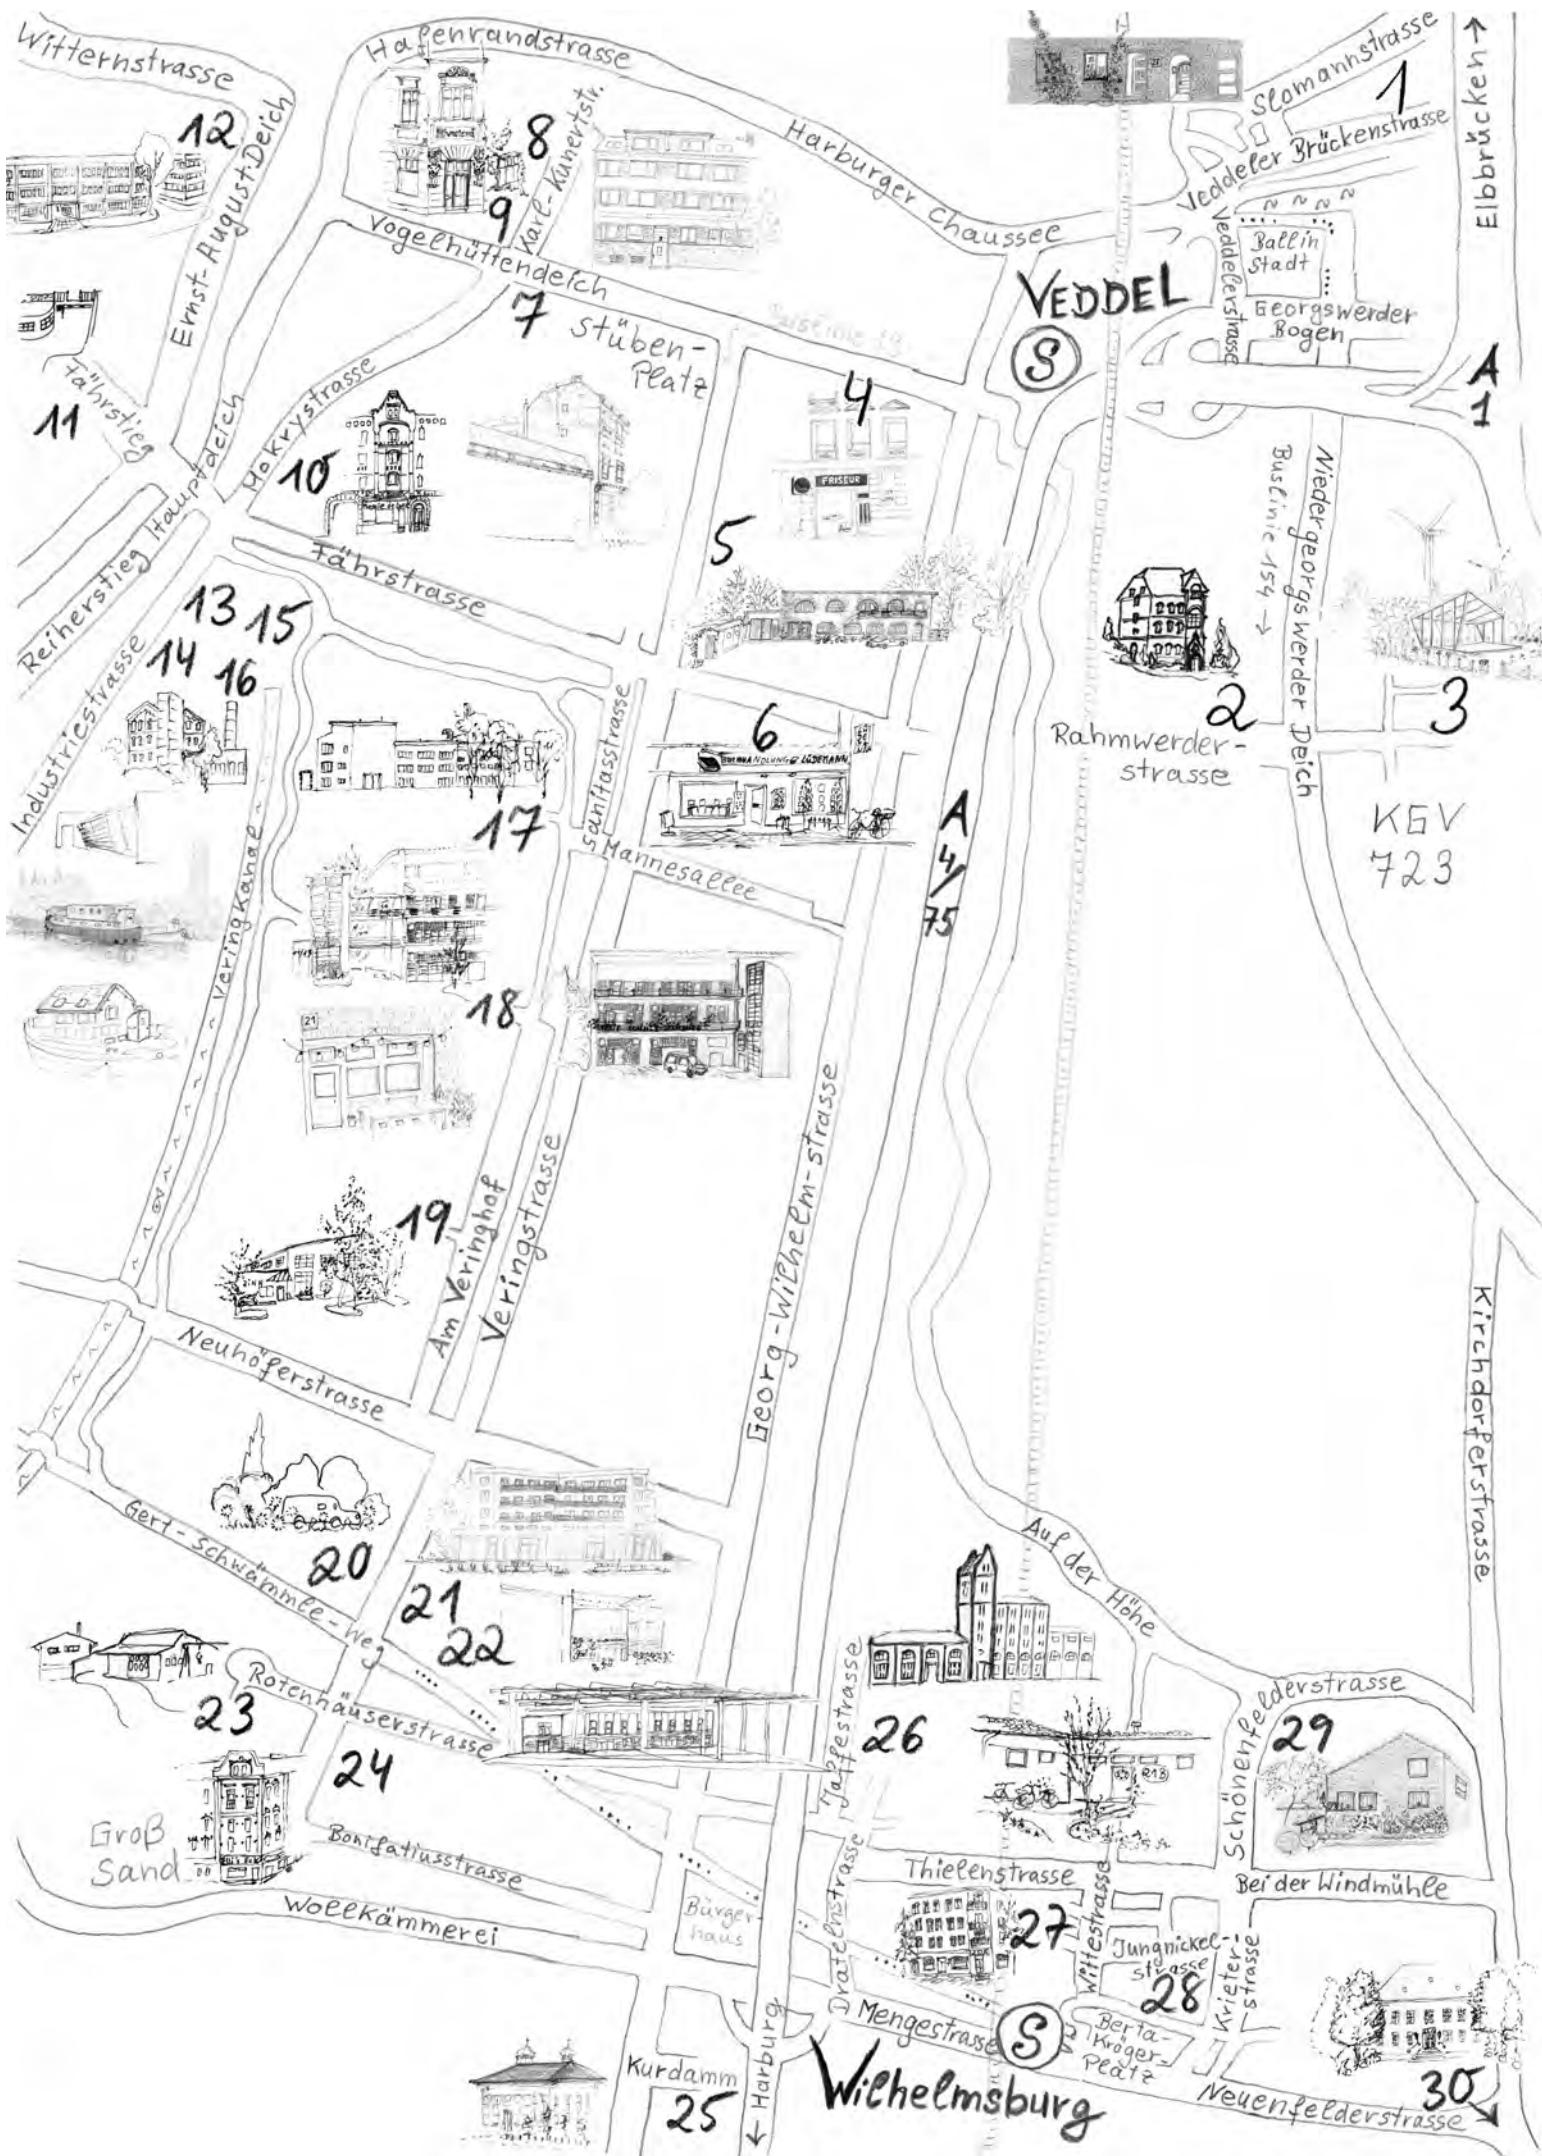

Ort Nr. 20: 15-18 Uhr, Kathrin Milan: **Stadtmodell mit Lehm, Ytongstein und Holz bauen** für Jung und Alt, ab 3 Jahren, 0176/21190991

Ort Nr. 21: 12-19 Uhr, Wolfgang Strobel: **Plattencover selbst bemalen**, offene **Livemusik Session:** Instrumente zum Mitspielen mitbringen!

Ort Nr. 26: 12-17 Uhr, Laila Capadrutt: **Probstunden Ausbildung Struktivistische Malerei**, bitte anmelden: 040-31794377

Ort Nr. 12: **Atelierhaus Witternstraße**

13-17 Uhr, Lotte Bräuning/claire Lenkova: **Krickel-Krakel Mal- und Bastelbücher** für kleine KünstlerInnen, 0179/9434085

14-16 Uhr, Gesa Krenz: 20 min. kostenlose **Shiatsu**-Probebehandlung, 0176/56837713

Ort Nr. 17: **Atelierhaus 23**

14-17 Uhr, Carla Binter: **Keramik brennen** im Freibrand, mitmachen jederzeit möglich, 0176/80024156

16-18 Uhr, Kerstin Selle: **Siebdruck auf Stoff** für Klein und Groß, Anmeldung: 0178/8031318

14-15 Uhr und 17-18 Uhr, Maren Kuntze: **Mit dem Herzen sehen**, BesucherInnen sitzen im tiefen Blickkontakt mit der Yogalehrerin Maren, 0176/50134042

Ort Nr. 18: 14-17 Uhr, **Siebdruck**, Wilhelmsburg-Slogans auf Stoffbeutel drucken, 040/31977124

Ort Nr. 19: 15-18 Uhr, Rudolf Giesselmann: **Listening Project** - partizipatorisches Projekt zum einander Zuhören, 01577/2372496

Ort Nr. 15: 15-18 Uhr, **Collagen für junge Erwachsene**, nur mit Voranmeldung unter: 040/33982590

Workshops/Veranstaltungen am Sonntag, 14. September

Ort Nr. 1: 12-19 Uhr, edition8x8/Martin Graf: Alt und Jung können einen von 52 verschiedenen **künstlerischen Bastelbögen** selbst basteln, 0152/28743791

Ort Nr. 2: 14-17 Uhr, "Wie können wir Bilder in Bewegung bringen?", **Schiebebilder** mit Bianca Buchen, ab 7 Jahren

Ort Nr. 3: 12-19 Uhr, **Hochbeet bauen** mit Holzbehandlung in der "Shou Sugi Ban" Holzbrenntechnik Christian: 0151/22883443

Ort Nr. 4: 12-19 Uhr, **Drahtobjekte basteln** mit Roswitha Stein, gerne kleine Fundstücke mitbringen, für jedes Alter 0179/7352203

Ort Nr. 11: 12-17 Uhr, bauer+planer: **Holzwerkstatt:** Reparieren von geliebten Gegenständen: Kaputtes mitbringen, auch Stuhlgeflecht, schweißen möglich, Kunststoffersatzteile können mit 3-D-Drucker hergestellt werden. Marcel P. Hahn: 0176/78574418

Ort Nr. 14: 12-19 Uhr, Katharina Einhoff: **Blumensamen ernten und kunstvoll verpacken**, 0172/4127814

Ort Nr. 20: 12-19 Uhr, Kathrin Milan: **Stadtmodell mit Lehm, Ytongstein und Holz bauen**, ab 3 Jahre 0176/21190991

Ort Nr. 21: 15-19 Uhr, Wolfgang Strobel: **Plattencover selbst bemalen**, offene **Livemusik Session:** Instrumente zum Mitspielen mitbringen!

Ort Nr. 22: 16-17 Uhr, **äthiopische Kaffezeremonie** mit Fereselam, im "Life is you" coffee shop, 040/82295610

Ort Nr. 26: 12-17 Uhr, Laila Capadrutt: Probstunden Ausbildung **Struktivistische Malerei** Bitte anmelden: 040/31794377

Ort Nr. 19: **Zinnwerke**

ab 12 Uhr, Rudolf Giesselmann: **Listening Project** - partizipatorisches Projekt zum einander Zuhören 01577/2372496

13-14 Uhr und 17-18 Uhr, Die erste Wilhelmsburger **Fernsehredaktion** mit Jonathan Miske, 0176/21640803

14 und 16 Uhr, **Schreib Deine Wilhelmsburg-Story** in nur 90 Minuten! mit Jörg Ehrnsberger, 0152/53783141

15 Uhr, **Live-Musik** von BBBB (BillBrook BluesBand)

Ort Nr. 12: **Atelierhaus Witternstraße**

13-17 Uhr, **Krickel-Krakel Mal- und Bastelbücher** für kleine KünstlerInnen mit Lotte Bräuning/claire Lenkova 0179/9434085

14-16 Uhr, Gesa Krenz: 20 min. kostenlose **Shiatsu**-Probebehandlung, 0176/56837713

Ort Nr. 17: **Atelierhaus 23**

14-17 Uhr, Carla Binter: **Keramik brennen** im Freibrand 0176/80024156

12-19 Uhr, Nils Ahrens: **Einführung Schlagzeug spielen** (20 min. Einzelunterricht), Anmeldung: 0173/4621685

16-18 Uhr, Kerstin Selle: **Siebdruck auf Stoff** für Klein und Groß, Anmeldung: 0178/8031318

16-18 Uhr, Maren Kuntze: **"Raum zum Fliegen"** Einführung in Akrobatik und Yoga, 0176/50134042